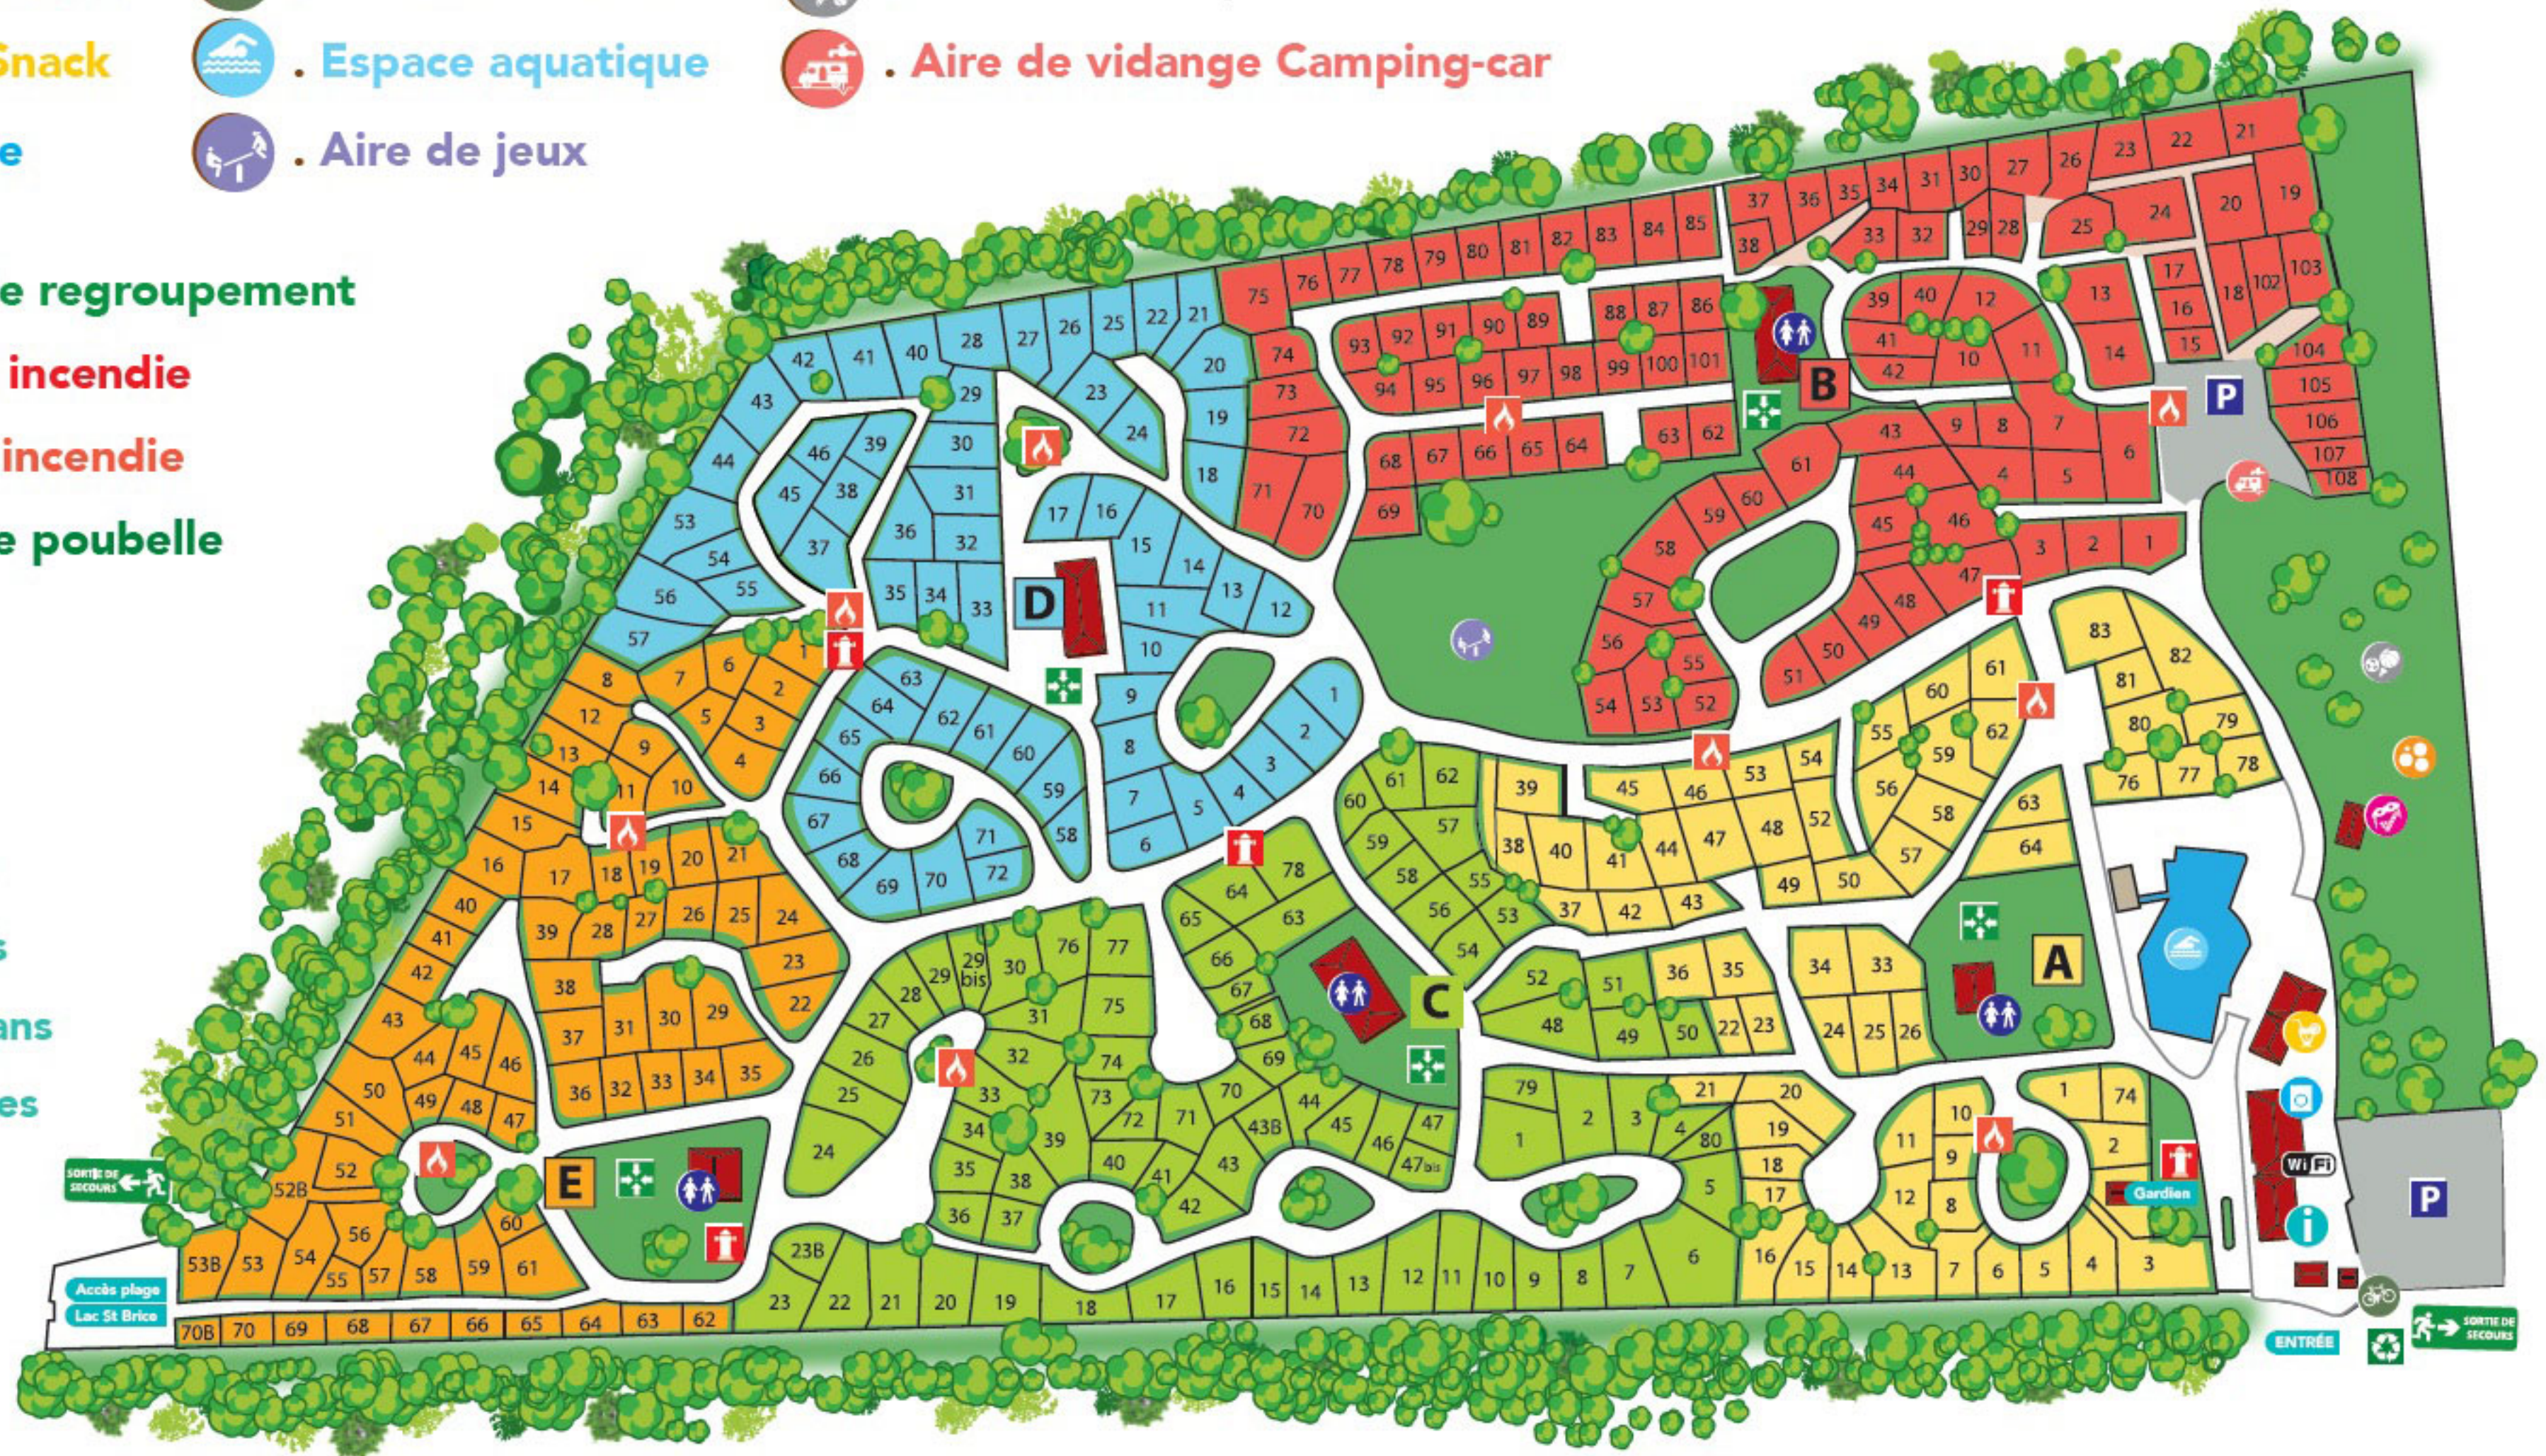

-  . Accueil
-  . Animations
-  . Bar / Snack
-  . Laverie
-  . Sanitaires
-  . Location de vélos
-  . Espace aquatique
-  . Aire de jeux
-  . Terrain de pétanque
-  . Terrain multi-sport
-  . Aire de vidange Camping-car

-  . Aire de regroupement
-  . Borne incendie
-  . Poste incendie
-  . Espace poubelle

### SECTEURS

-  . Courlis
-  . Sternes
-  . Sarcelles
-  . Cormorans
-  . Bernaches

sortie de secours

Accès plage  
Lac St Brice

WiFi

i

P

ENTRÉE

Sortie de secours